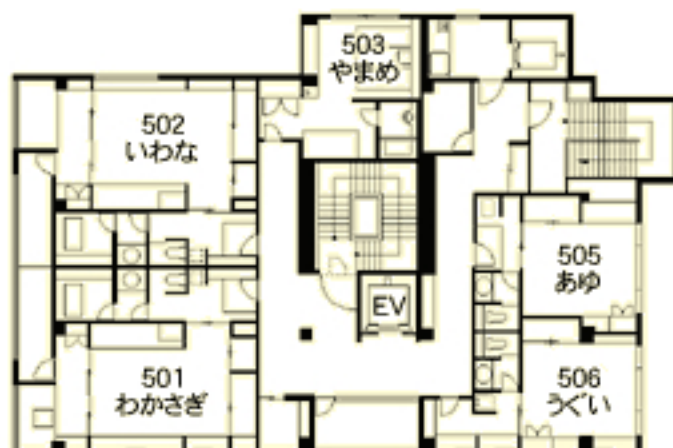

B1

2F

1F

3F

室番号	室名	畳数
3F		
301	あざみ	10
302	みずばしよ	10
303	かたくり	10
305	こぶし	16
306	やまゆり	10
307	ききよ	10
4F		
401	ふぎ	10
402	わらび	10
403	こごみ	10
405	えら	洋間
406	うるい	10
407	たらのめ	10
5F		
501	わかさぎ	12
502	いわな	12
503	やまめ	洋間
505	あゆ	10
506	うぐい	10

4F

5F