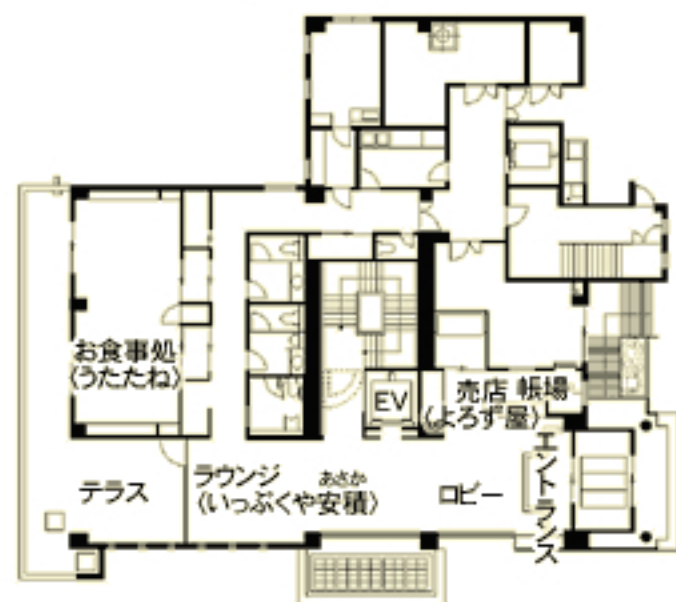

B1

2F

1F

3F

室番号	室名	畳数
3F		
301	あざみ	10
302	みずばしよ	10
303	かたくり	10
305	こぶし	16
306	やまゆり	10
307	ききよ	10
4F		
401	ふぎ	10
402	わらび	10
403	こごみ	10
405	えら	洋間
406	うるい	10
407	たらのめ	10
5F		
501	わかさぎ	12
502	いわな	12
503	やまめ	洋間
505	あゆ	10
506	うぐい	10